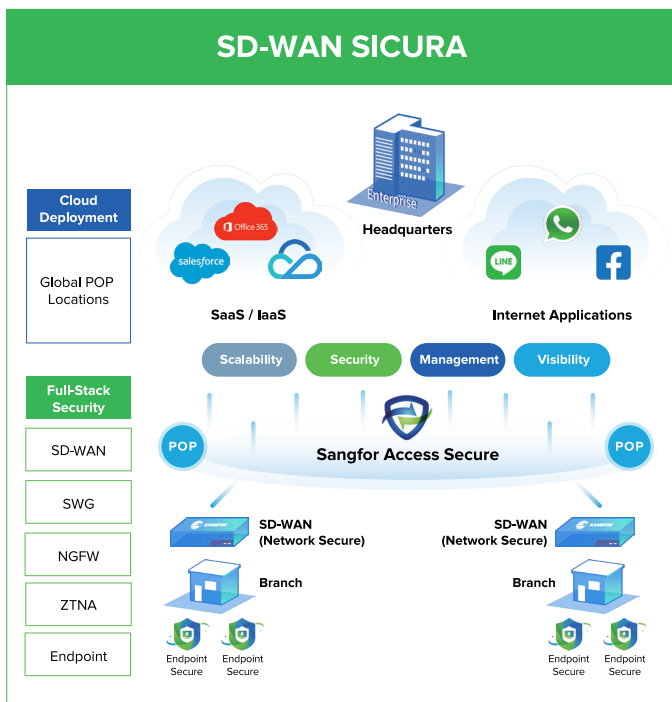

SANGFOR ACCESS SECURE

Secure, Agile, And Everywhere

UNA NUOVA ERA NELLA SICUREZZA INFORMATICA PER LE AZIENDE

Sangfor Access Secure è una potente soluzione SASE (Secure Access Service Edge) che integra funzionalità di sicurezza e di rete per aiutare le aziende a operare in modo sicuro ed efficiente nell'ambiente digitale odierno.

Questa brochure presenta quattro casi d'uso chiave di Sangfor Access Secure, rilevanti per le organizzazioni di vari settori e dimensioni. Tra questi, la sicurezza e la connettività migliorate per il lavoro ibrido, la SD-WAN per una rete più veloce e affidabile per le aziende distribuite, l'accelerazione del traffico transfrontaliero per le aziende multinazionali e la prevenzione delle minacce per una protezione in tempo reale contro le minacce informatiche.

Pain Point: Preoccupazione per i lavoratori remoti che si connettono alle risorse interne utilizzando connessioni non sicure?

Soluzione: Sangfor Access Secure offre uno stack di sicurezza completo per proteggere l'accesso remoto alle risorse.

Soluzione: Sangfor Access Secure offre una sicurezza basata sul cloud, ispezione completa SSL/TLS, nessun requisito hardware e protezione in tempo reale dalle minacce sconosciute.

Risultato: Sicurezza costante, visibilità completa del tracciato crittografato, gestione della rete semplificata e prevenzione automatica delle minacce.