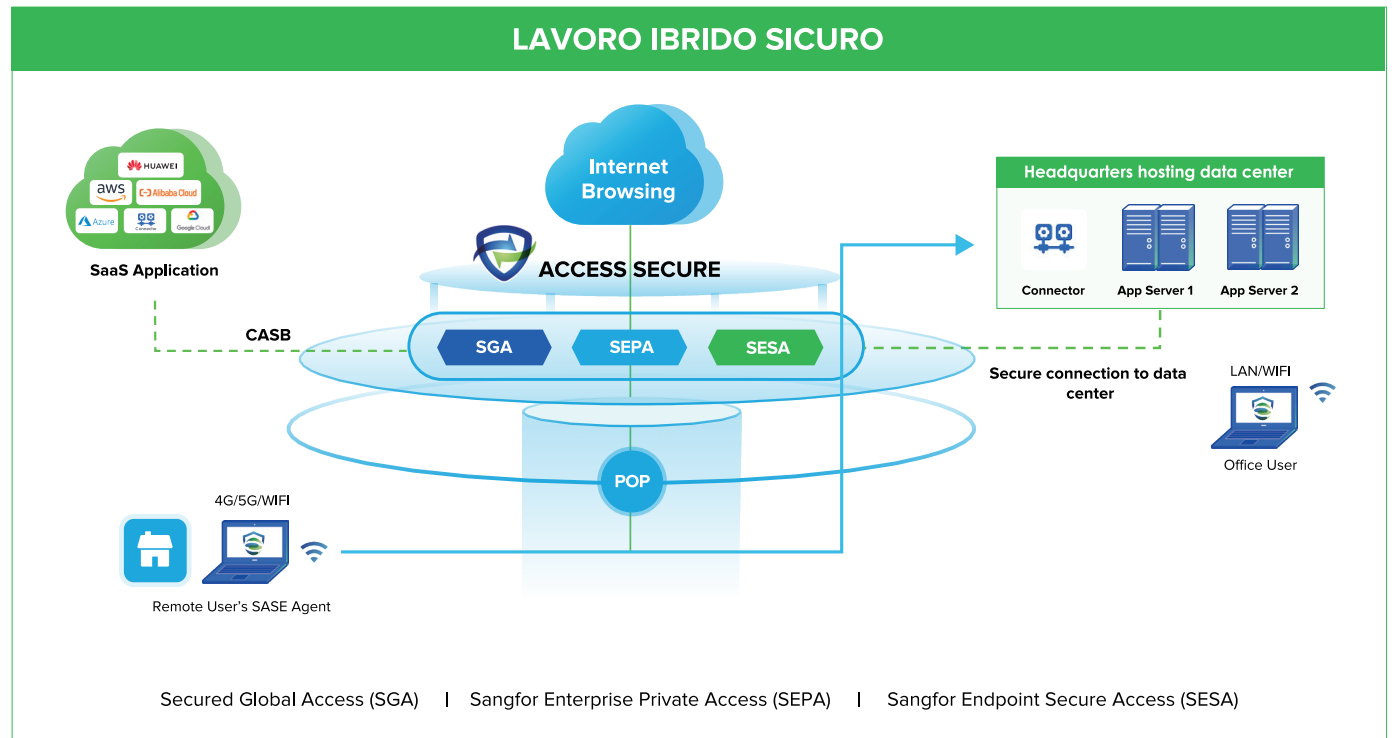

SANGFOR ACCESS SECURE

Secure, Agile, And Everywhere

UNA NUOVA ERA NELLA SICUREZZA INFORMATICA PER LE AZIENDE

Sangfor Access Secure è una potente soluzione SASE (Secure Access Service Edge) che integra funzionalità di sicurezza e di rete per aiutare le aziende a operare in modo sicuro ed efficiente nell'ambiente digitale odierno.

Questa brochure presenta quattro casi d'uso chiave di Sangfor Access Secure, rilevanti per le organizzazioni di vari settori e dimensioni. Tra questi, la sicurezza e la connettività migliorate per il lavoro ibrido, la SD-WAN per una rete più veloce e affidabile per le aziende distribuite, l'accelerazione del traffico transfrontaliero per le aziende multinazionali e la prevenzione delle minacce per una protezione in tempo reale contro le minacce informatiche.

Pain Point: Preoccupazione per i lavoratori remoti che si connettono alle risorse interne utilizzando connessioni non sicure?

Soluzione: Sangfor Access Secure offre uno stack di sicurezza completo per proteggere l'accesso remoto alle risorse.

Soluzione: Sangfor Access Secure offre una sicurezza basata sul cloud, ispezione completa SSL/TLS, nessun requisito hardware e protezione in tempo reale dalle minacce sconosciute.

Risultato: Sicurezza costante, visibilità completa del tracciato crittografato, gestione della rete semplificata e prevenzione automatica delle minacce.