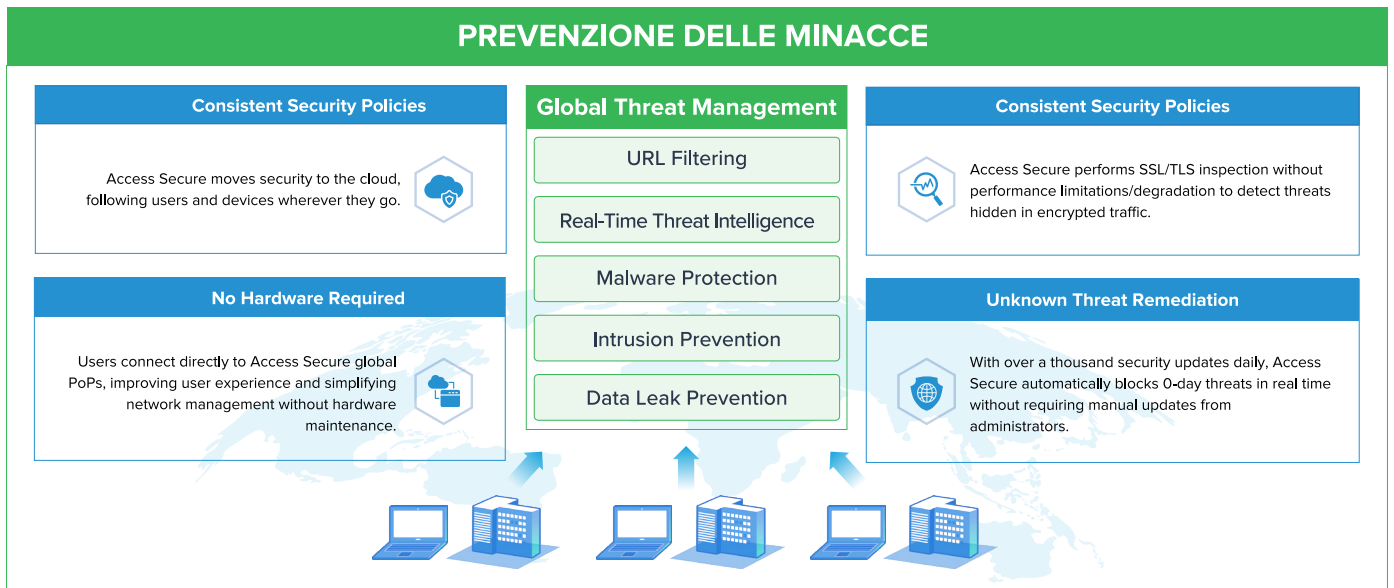

Questa brochure presenta quattro casi d'uso chiave di Sangfor Access Secure, rilevanti per le organizzazioni di vari settori e dimensioni. Tra questi, la sicurezza e la connettività migliorate per il lavoro ibrido, la SD-WAN per una rete più veloce e affidabile per le aziende distribuite, l'accelerazione del traffico transfrontaliero per le aziende multinazionali e la prevenzione delle minacce per una protezione in tempo reale contro le minacce informatiche.

Se siete un manager, un dirigente del settore IT o della sicurezza e volete proteggere e migliorare le operazioni digitali della vostra organizzazione, questa brochure offre spunti di riflessione su come Sangfor Access Secure può aiutarvi a risolvere le vostre sfide.

Pain Point: Preoccupazione per i lavoratori remoti che si connettono alle risorse interne utilizzando connessioni non sicure?

Soluzione: Sangfor Access Secure offre uno stack di sicurezza completo per proteggere l'accesso remoto alle risorse.

Risultato: Protezione della rete da compromissioni derivanti da connessioni non sicure.

Pain Point: Sicurezza insufficiente, minacce nascoste e criptate, gestione della rete legata all'hardware, minacce emergenti in tempo reale.